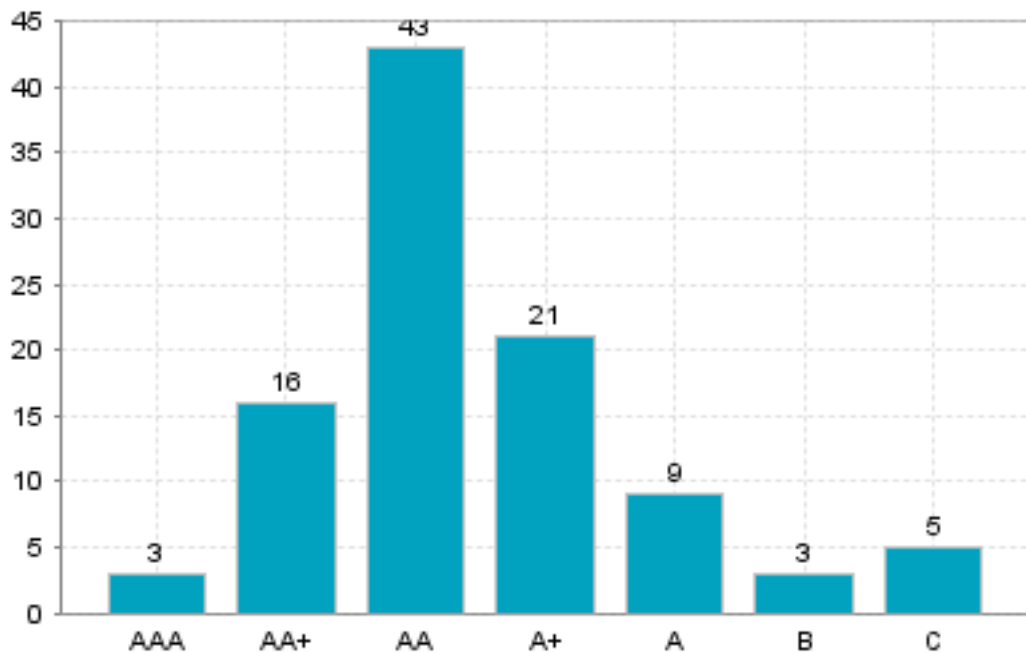

Rating Alfa -jakauma toimialalla Palvelutalot ja ryhmäkodit

Toimialojen Rating Alfa -jakaumat alueella Pohjois-Savon maakunta